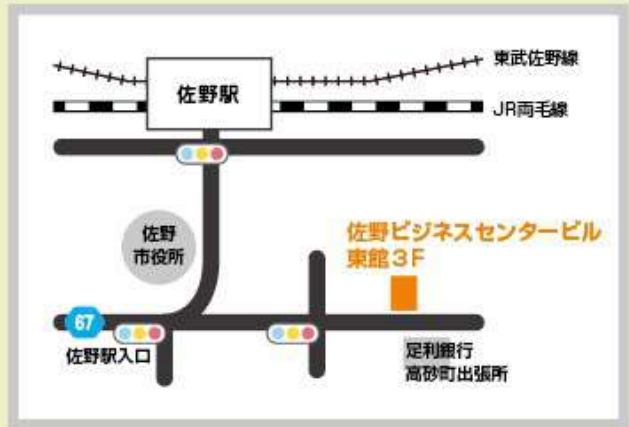

教材費は別途ご負担いただきます。

クラリネットとトロンボーンも開講予定

フレックス制 個人レッスン

ご都合に合わせて日時を選べます

1レッスン	2,500円(税別)
-------	------------

教材費は別途ご負担いただきます。

アニメート・ミュージック・アカデミー

佐野教室